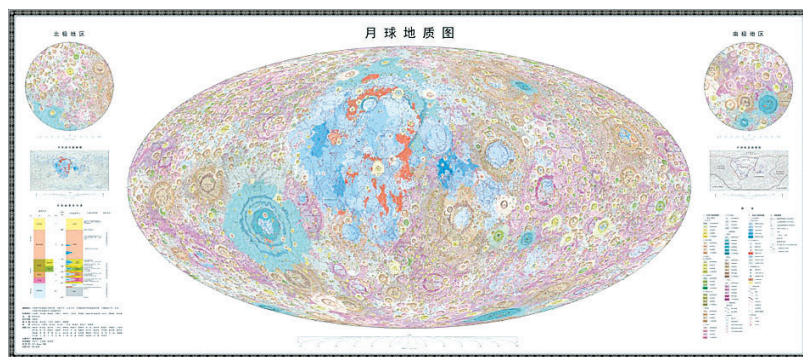

# 世界首套 我国为月球绘制高清地质“写真集”

新华社北京4月21日电(记者张泉)月球从未如此清晰!4月21日零时,世界首套高精度月球地质图集在京正式发布。这套图集由我国科研团队绘制,主要基于嫦娥工程科学探测数据,比例尺为1:250万,是目前精度最高的全月地质“写真集”。

月球表面的陨石坑什么样?月球上有哪些岩石和矿产?月球经历过怎样的地质活动?在这套“写真集”里,都可以直观地看到。

为什么要绘制这套“写真集”?月球是离我们最近的星体,千百年来,人类从未停止过对月球的探索。随着美国阿波罗、苏联“月球”、中国“嫦娥”等探月活动的开展,人类对月球的认识水平前所未有地提升。

“月球地质图是月亮表层地质构造、岩浆活动、矿产分布等信息的综合表达,能够集中、直观地呈现人类对月球的观测、研究成果。”中国科学院地球化学研究所研究员刘建忠介绍,绘制月球地质图,能够帮助人们更好地认识月球,也能为月球科研与探测,乃至月球基地建设提供有力支撑。

长期以来,国际上使用的月球地质图,主要是基于美国阿波罗计划获取的数据和资料。随着当前国际上月球探测研究的加速发展,这些月球地质图已明显滞后。

“这些地质图中,精度较高的只有局部图,覆盖全月的只有1:500万的比例尺精度。”刘建忠说,这些月球地质图的绘制年代较早,人类近几

我国嫦娥工程科学探测数据则

令月球地质图“血肉丰满”。“这些数据为我们区分月海与非月海区域、识别撞击坑物质、分析盆地构造等工作提供了支撑。”刘建忠说。

这套“写真集”精度如何?得益于嫦娥工程科学探测数据的高精度,这套“写真集”的比例尺为1:250万,精度达到此前月球全月地质图的约2倍。

这套图集包含一幅月球全月地质图(主图)、一幅全月岩石类型分布图、一幅月球构造纲要图和30幅月球标准分幅地质图。

在主图上,可以看到全月12341个撞击坑、81个撞击盆地,辨别出17种岩石类型、14类构造。人类探测器着陆点、特殊高程点等一些特殊要素,在图集中也有显示。