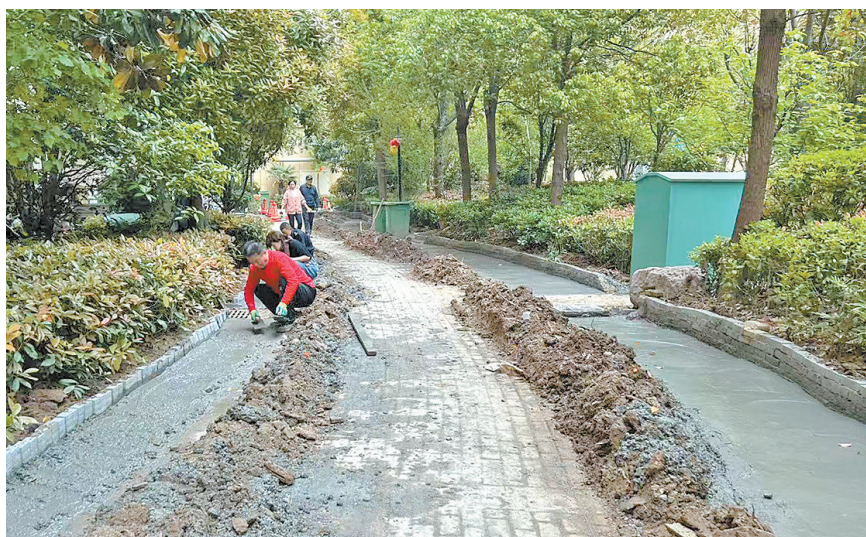

关王庙乡 开展爱国卫生月 宣传活动

连日来,驻马店经济开发区关王庙乡开展以“共建健康城镇、共筑健康防线”为主题的爱国卫生月宣传活动,着力提升辖区群众的健康意识和生活质量,夯实社会健康防线。

同时,该乡余庄、杨桥、洪堂等村工作人员入户发放宣传彩页,向群众普及健康生活理念,引导群众自觉养成文明卫生习惯。

(通讯员 李宁)

社区物业齐发力 小区问题得解决

本报讯(文/图 全媒体记者 袁敏 通讯员 王宏丽)近日,驻马店经济开发区金山街道翟庄社区与福苑广场小区物业共同努力,切实把群众反映的烦心事办成浸润民心的暖心事,受到居民一致称赞。

据悉,福苑广场小区的绿化覆盖率较高,小区道路两侧的绿化带和繁茂的树木占用了车道和人行道的空间,业主多次反映,希望问题得到妥善解决。

为切实解决群众急难愁盼,把实事办实、好事办好,翟庄社区了解情况后,及时与物业及业主代表联系沟通,征求意见,全力推进整改。经多次商议,最终确定采用车道增扩方案,将道路两侧的花坛和部分树木往后迁移以增扩车道的宽度,特别是拓宽拐弯处的道路宽度。

施工过程中,工作人员先将道路两侧的花坛围栏拆除,按照划定区域清理花坛中的泥土,同时联合绿化工人将部

施工现场

分花草树木往后移动栽种保留绿化。调整完毕后,重新填好泥土并砌上围栏,确保花坛完整。经过施工,道路得

以拓宽,大大改善了来往车辆的通行情况。看着焕然一新的路面,业主们纷纷点赞。

贾庄社区 入户走访显真情

近日,驻马店经济开发区金山街道贾庄社区开展入户走访活动,保障辖区残疾人的基本权益,精准掌握残疾人的生活状况与实际需求,把社区的关怀与温暖送到特殊群众的心坎上。

(通讯员 王燕)